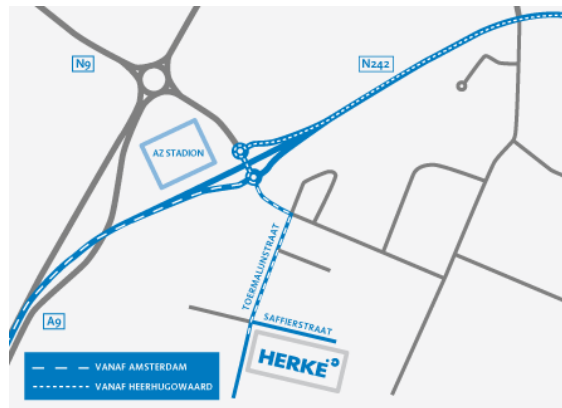

Routebeschrijving

Herke ICT Group

Toermalijnstraat 8

1812 RL Alkmaar

Tel: 072 - 5 126 125

Komende over de rijksweg A9 vanaf Amsterdam / Haarlem

Volg de A9 richting Heerhugowaard (ring Oost) naar Alkmaar. Volg afslag Industrieterrein Boekelermeer en neem na 250 meter de eerste afslag op de rotonde (de Smaragdweg) richting Industrieterrein Boekelermeer. Draai na 200 meter rechtsaf de Toermalijnstraat op. Na 500 meter ziet u aan uw linkerhand het kantoor van Herke ICT Group.

Komende over de N242 vanaf Heerhugowaard / Hoorn

Volg Ring Alkmaar richting Amsterdam/Haarlem. Neem afslag N9 Heiloo/Den Helder richting het AZ-stadion en houd links aan. Neem na 300 meter de derde afslag op de rotonde (de Smaragdweg) richting Industrieterrein Boekelermeer. Neem op de volgende rotonde de eerste afslag (op de Smaragdweg) richting Industrieterrein Boekelermeer. Draai na 200 meter rechtsaf de Toermalijnstraat op. Na 500 meter ziet u aan uw linkerhand het kantoor van Herke ICT Group.